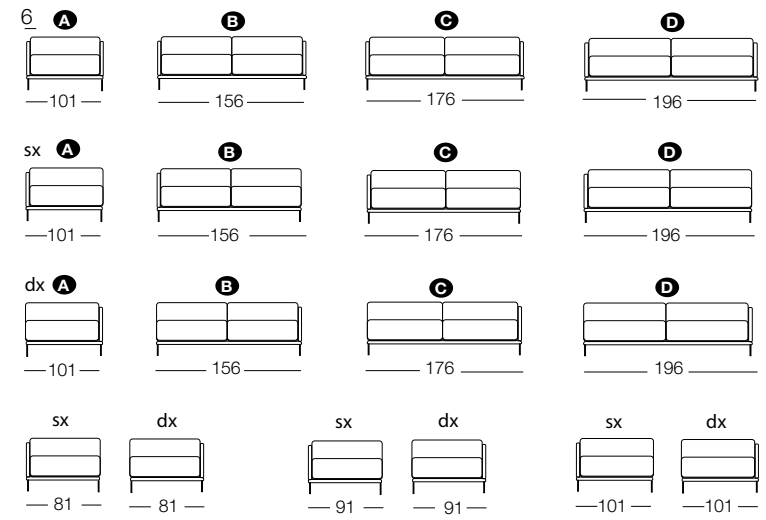

MARSALIS
design Cristophe Pillet 2023

Marsalis è un divano letto di design dai piedini alti 16 cm con finitura black nichel. Caratterizzato da una struttura slanciata e resistente, combina eleganza, funzionalità e comfort, grazie ad un'attenta scelta dei materiali. I numerosi rivestimenti sfoderabili consentono a Marsalis di adattarsi a qualsiasi ambiente abitativo. Marsalis è un divano letto sfoderabile ed è disponibile nella versione fissa o letto con materasso lungo 200 cm.

Marsalis is a design sofa bed with 16 cm high feet in black nickel finish. Featuring a slim and strong frame, it combines aesthetics, functionality and comfort, guaranteed by a careful choice of materials. The removable covers allow Marsalis to adapt to any living room; this model is available as a sofa or sofa bed with a 200 cm long mattress.

Marsalis se caractérise par son élégance. Ce canapé convertible entièrement déhoussable, allie élégance, fonctionnalité et confort. Au design élané avec ses pieds de 16 cm de haut en finition nickel noir, il est d'une structure résistante grâce à une sélection minutieuse des matériaux. Il offre de nombreuses housses selon vos goûts et vos envies de changement qui sauront habiller le canapé lit Marsalis pour mieux s'adapter à son environnement. Disponible en version fixe ou convertible, son couchage offre un matelas de 200 cm de long.