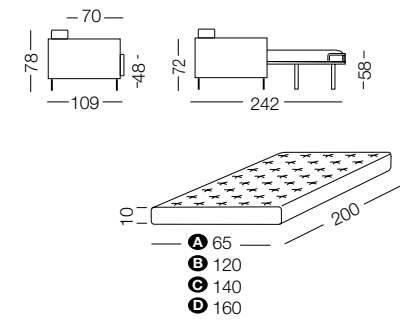

MARSALIS
design Cristophe Pillet 2023

Marsalis è un divano letto di design dai piedini alti 16 cm con finitura black nichel. Caratterizzato da una struttura slanciata e resistente, combina eleganza, funzionalità e comfort, grazie ad un'attenta scelta dei materiali. I numerosi rivestimenti sfoderabili consentono a Marsalis di adattarsi a qualsiasi ambiente abitativo. Marsalis è un divano letto sfoderabile ed è disponibile nella versione fissa o letto con materasso lungo 200 cm.

Marsalis is a design sofa bed with 16 cm high feet in black nickel finish. Featuring a slim and strong frame, it combines aesthetics, functionality and comfort, guaranteed by a careful choice of materials. The removable covers allow Marsalis to adapt to any living room; this model is available as a sofa or sofa bed with a 200 cm long mattress.

Marsalis se caractérise par son élégance. Ce canapé convertible entièrement déhoussable, allie élégance, fonctionnalité et confort. Au design élané avec ses pieds de 16 cm de haut en finition nickel noir, il est d'une structure résistante grâce à une sélection minutieuse des matériaux. Il offre de nombreuses housses selon vos goûts et vos envies de changement qui sauront habiller le canapé lit Marsalis pour mieux s'adapter à son environnement. Disponible en version fixe ou convertible, son couchage offre un matelas de 200 cm de long.