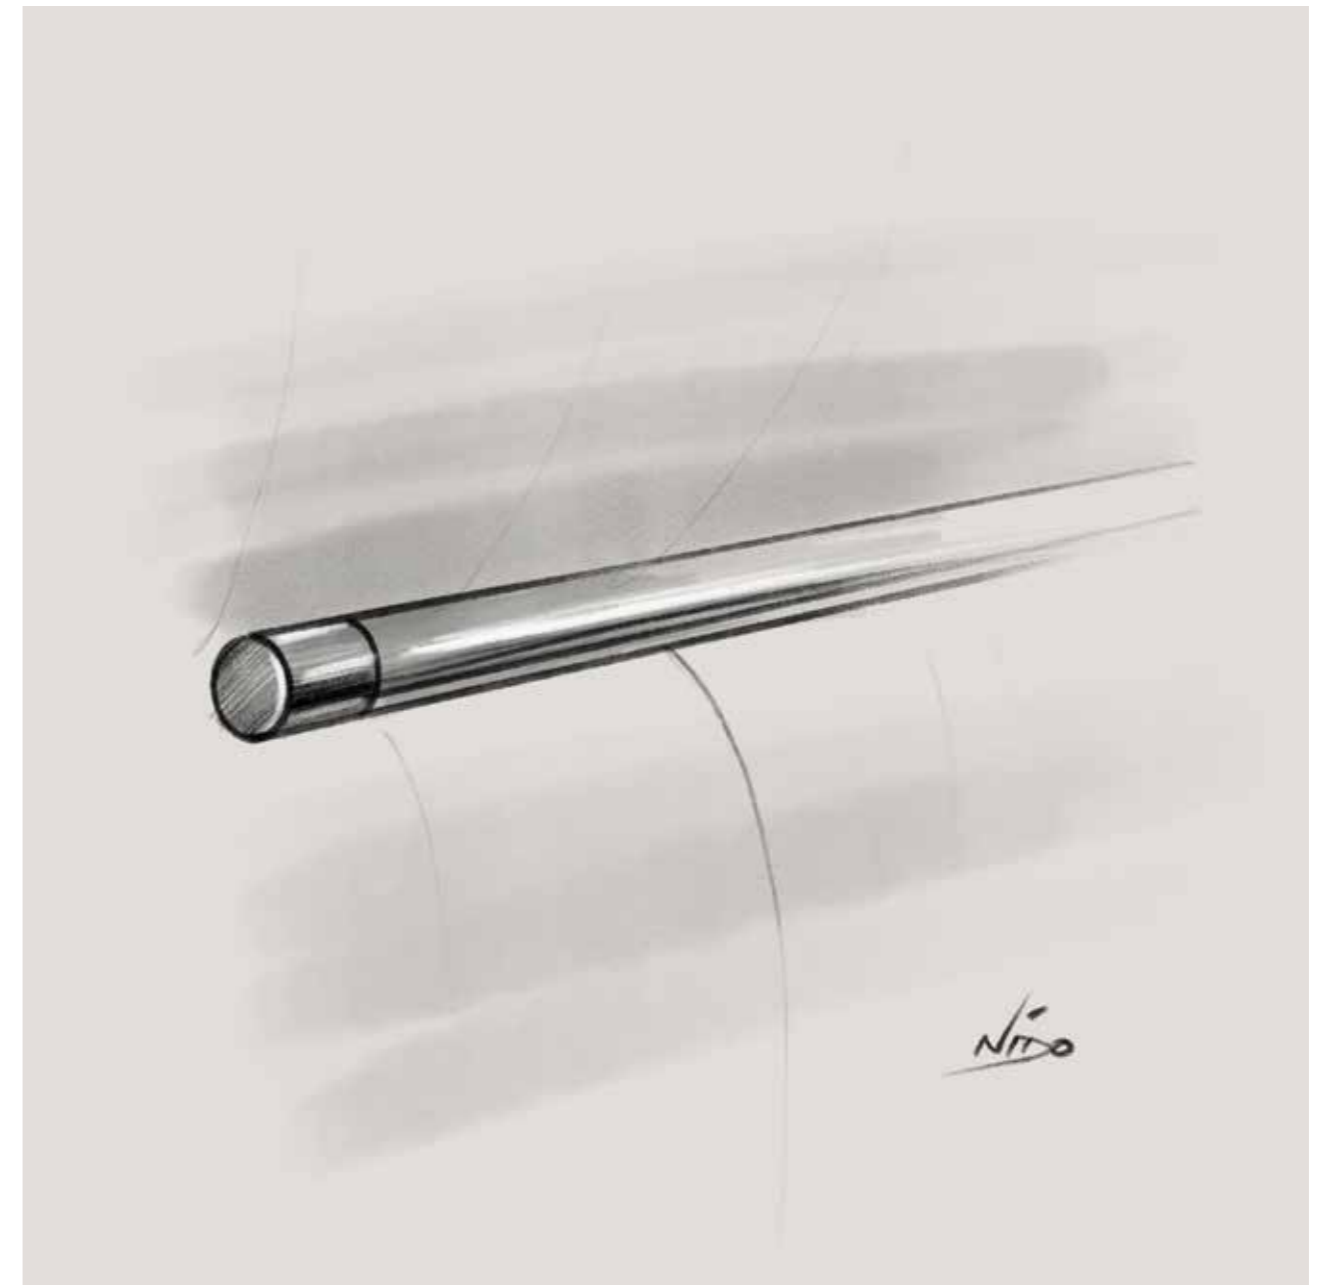

Nido

*Un elemento essenziale
attraversa il volume
con continuità,
definendo un'identità
riconoscibile.*