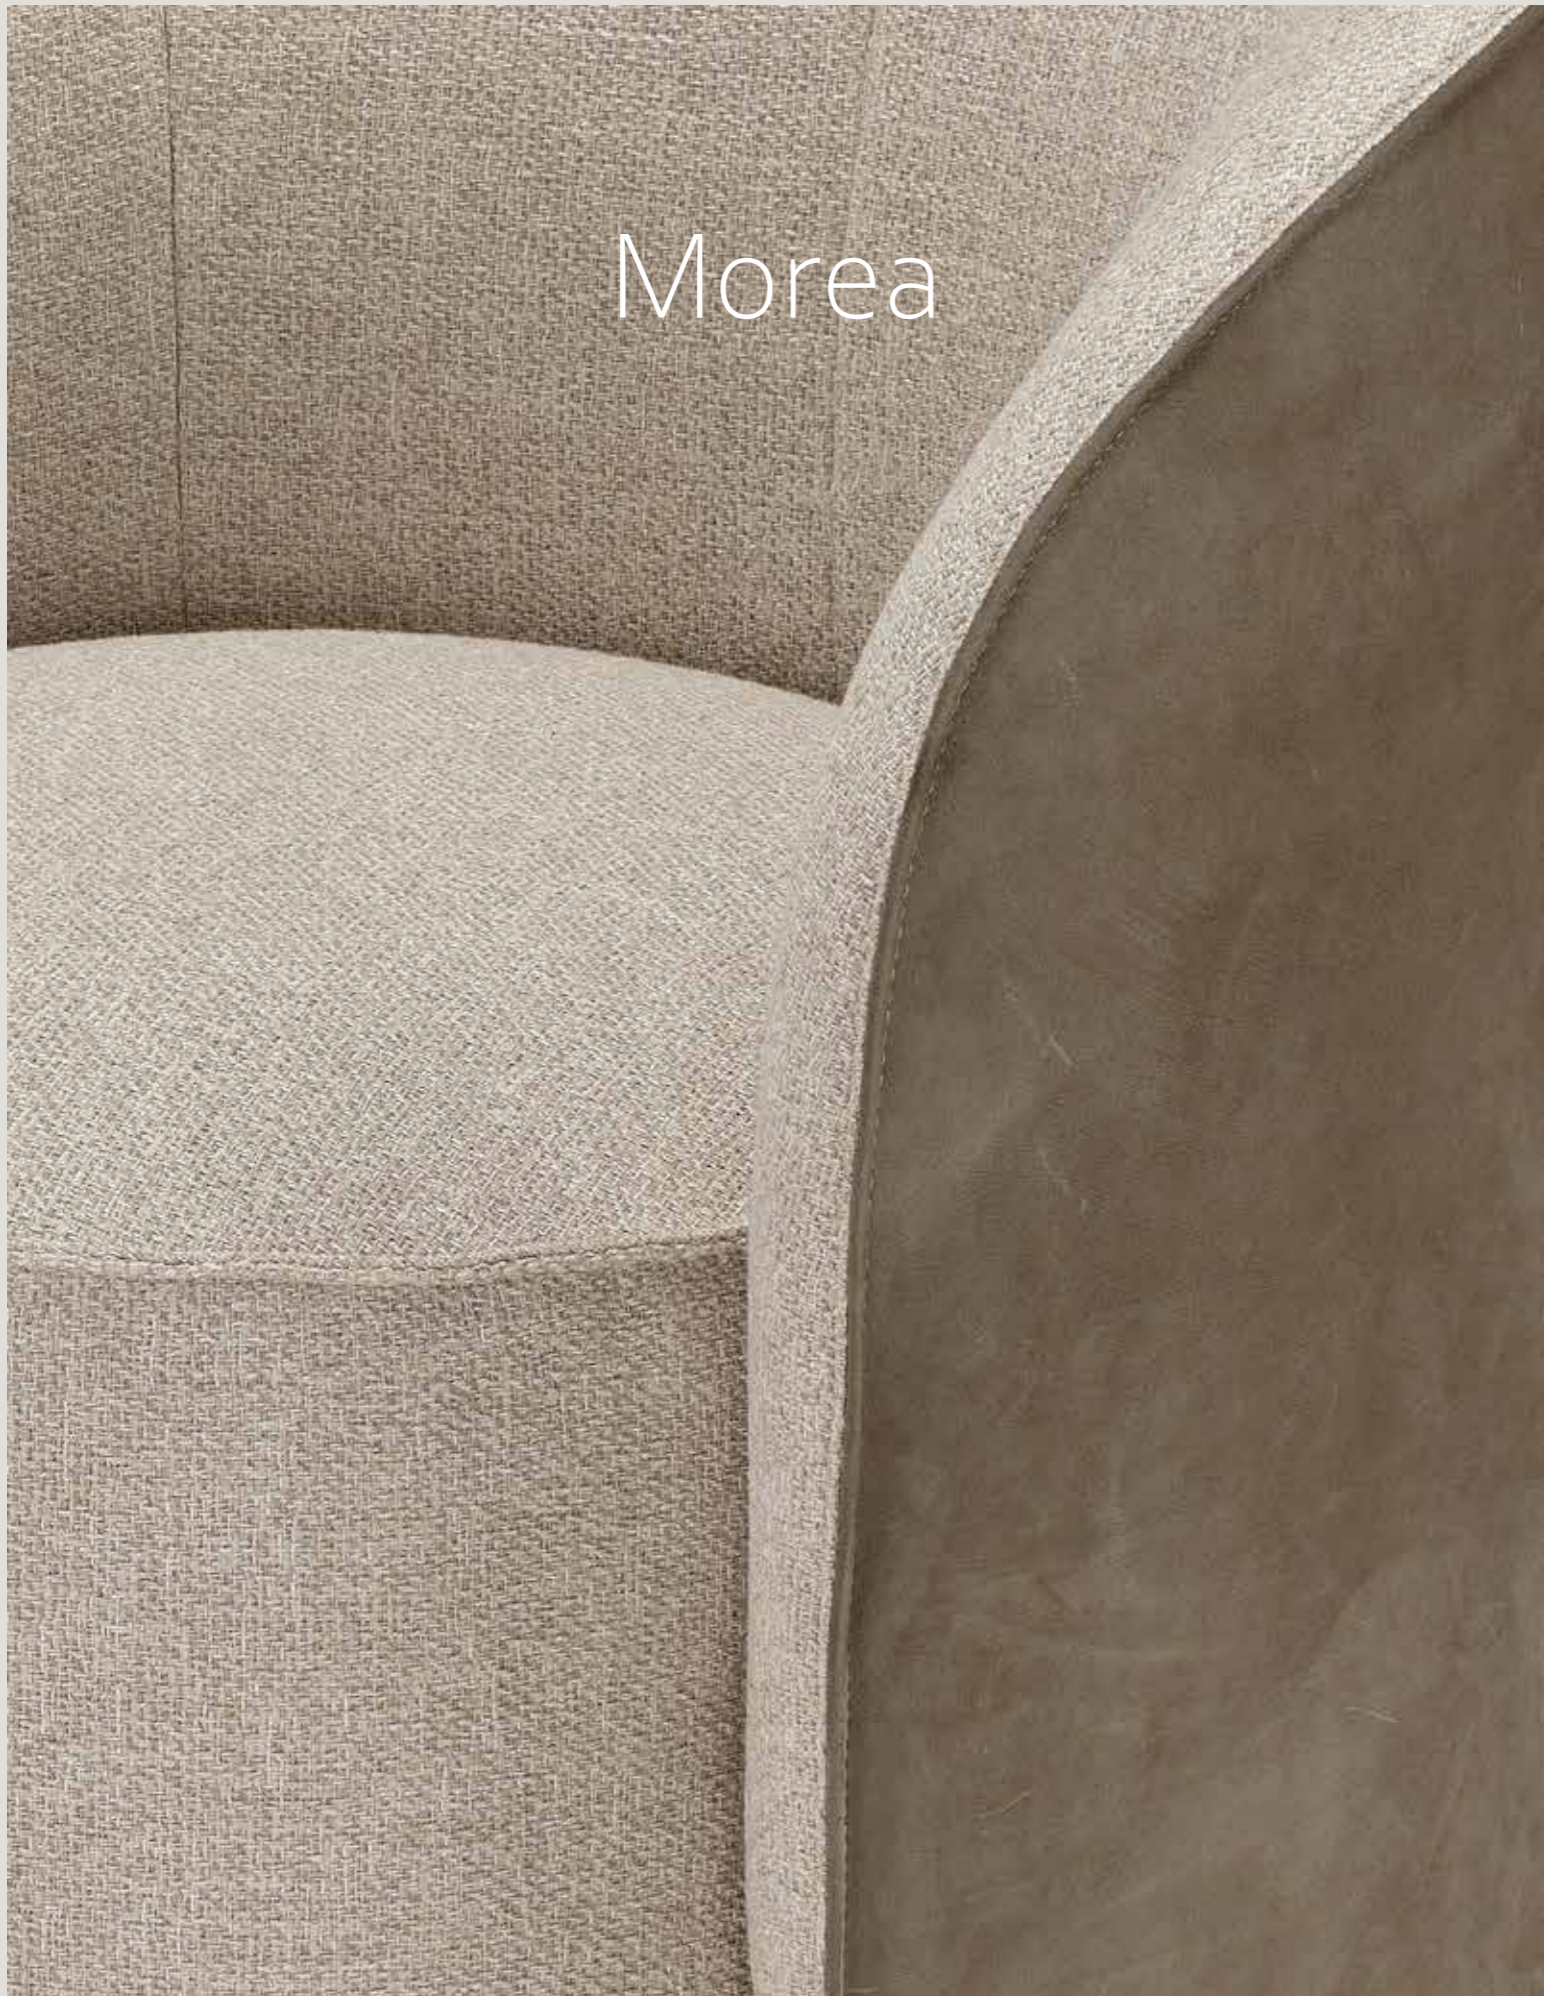

Morea

*Un tratto morbido
si chiude e si avvolge,
disegnando uno spazio raccolto,
dove la forma nasce dal gesto
e il comfort prende forma.*