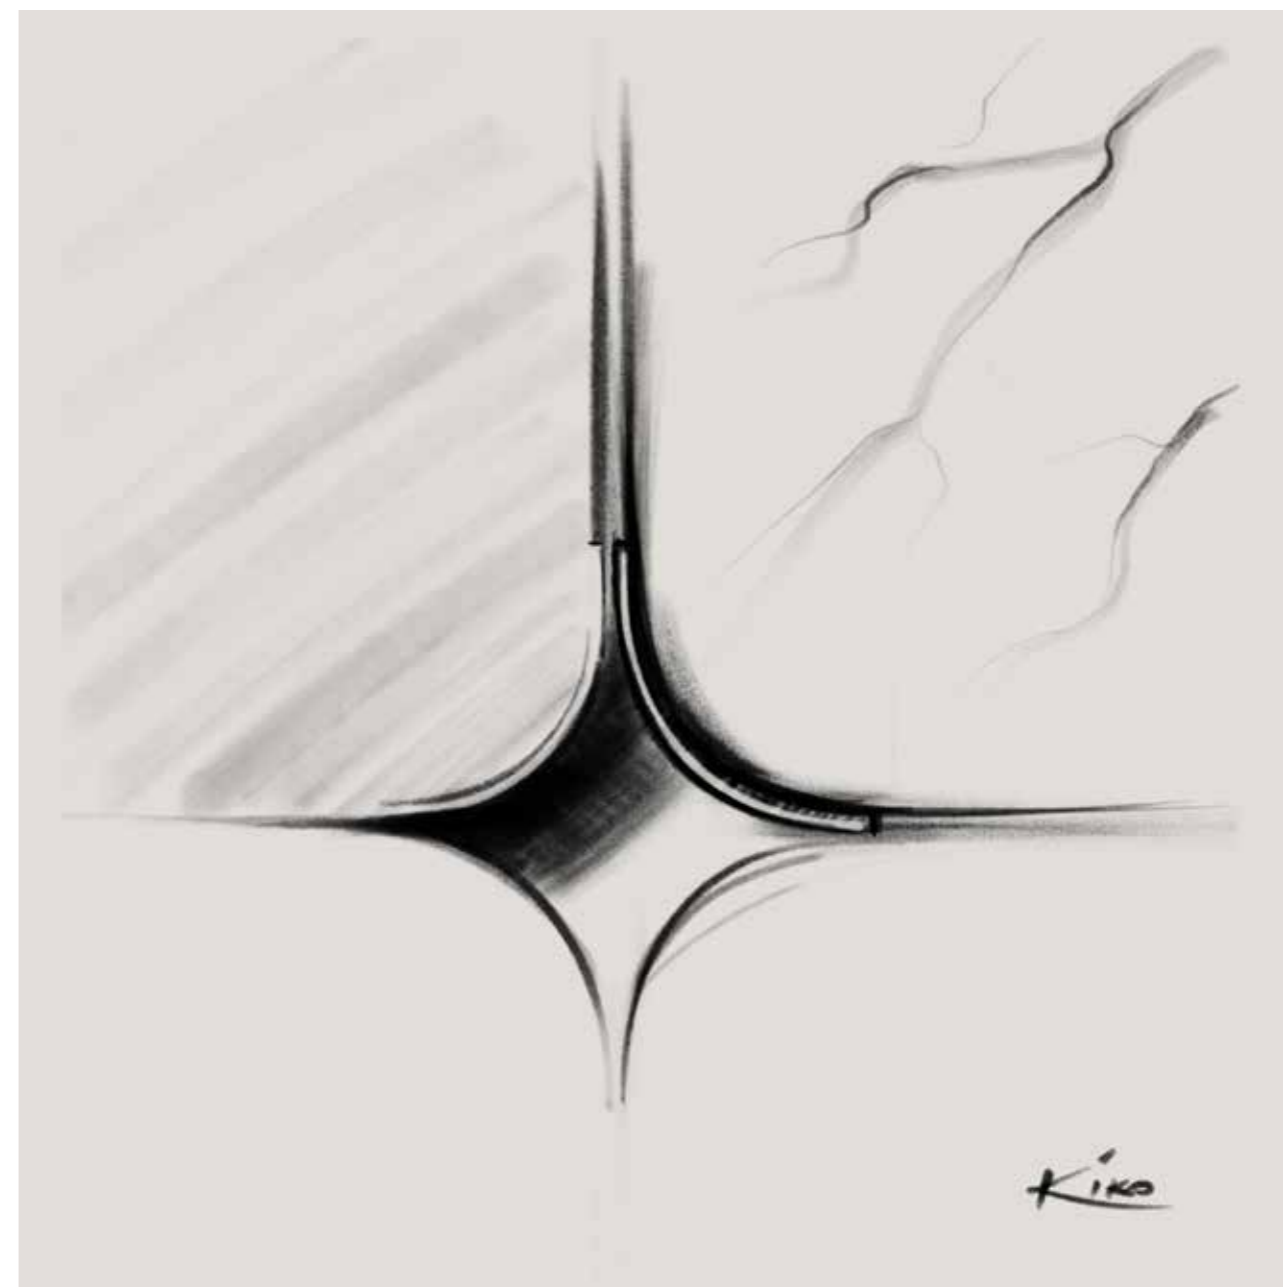

Lo schienale traslante, elemento distintivo del progetto, consente di ampliare la profondità della seduta e modulare il comfort. Un movimento fluido accompagna il passaggio da una posizione più composta a una dimensione di completo relax.

Divano componibile dal carattere materico,
definito da una struttura modulare e da un disegno tridimensionale
che enfatizza comfort e accoglienza.

Lo schienale integra un sistema a doppio movimento che consente diverse inclinazioni, offrendo una regolazione evoluta e una risposta puntuale alle diverse posture.

Elemento distintivo è il dettaglio di schienale e braccioli: una struttura in metallo rivestita in pelle percorre il profilo del divano, introducendo un accento materico sofisticato.

Luna

*Forme fluide
dialogano tra loro,
costruendo un equilibrio
calibrato tra leggerezza
e presenza.*

*Linee tese si incontrano
e si piegano generando
un nodo fluido ed
elegante.*

Tavolini dalle proporzioni essenziali,
caratterizzati da un rapporto armonico tra piano e struttura.
Il top slanciato dialoga con basi curve in metallo,
esprimendo una sintesi tra rigore e morbidezza.