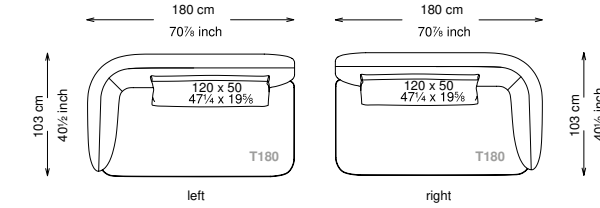

Softness: Soft - (3/10)

Divano

Sofa

Terminale left - right

Left - Right end unit

Chaise longue

Chaise longue

Centrale