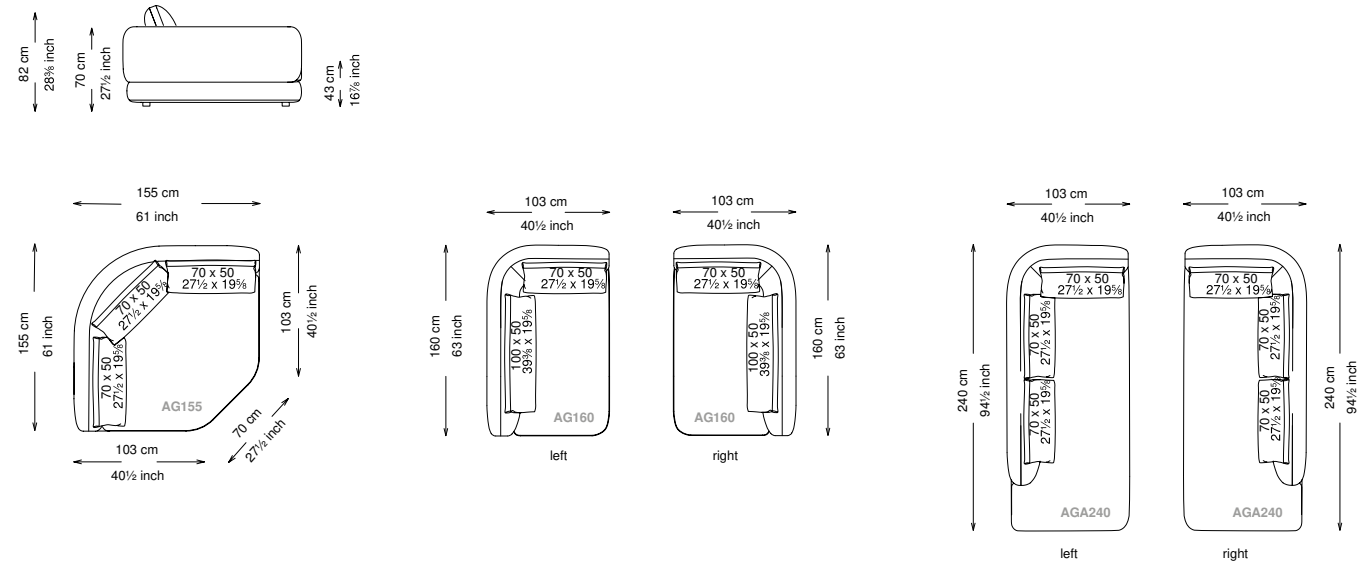

Angolari

Left - Right Corner unit