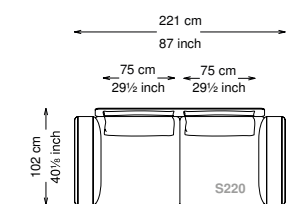

Divano

Sofa