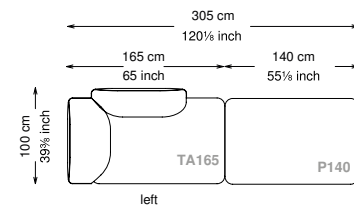

Composition E