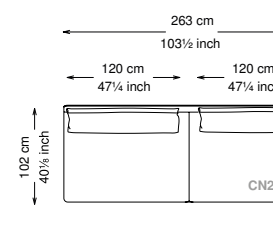

Centrale

Central unit