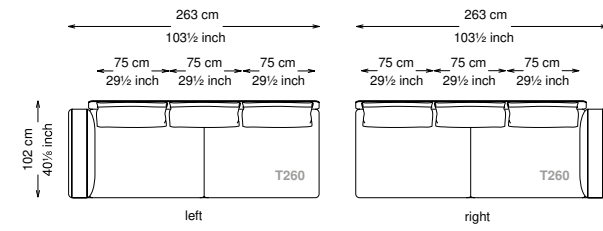

Terminale left - right

Left - Right end unit