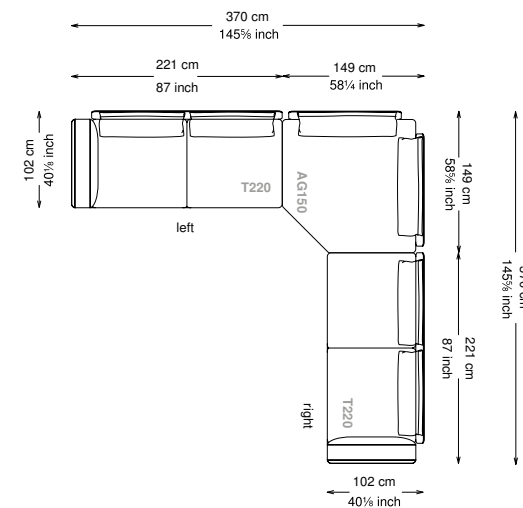

Composition B