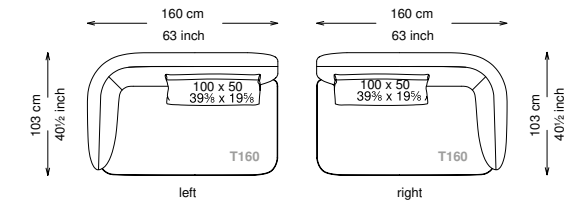

Softness: Soft - (3/10)

Divano

Sofa

Terminale left - right

Left - Right end unit

Chaise longue

Chaise longue

Centrale