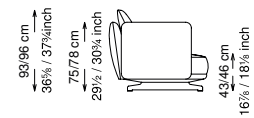

Divano

Sofa