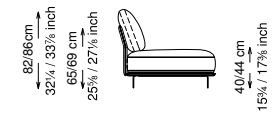

Centrale

Central unit