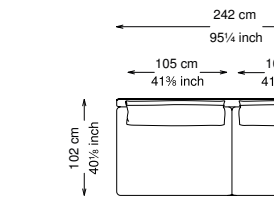

Centrale

Central unit