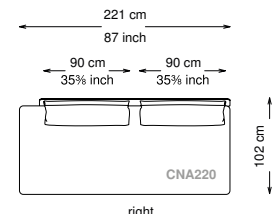

Centrale

Central unit