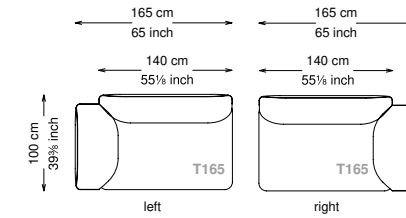

Terminale left - right

Left - Right end unit