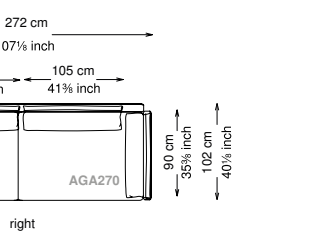

Angolari

Left - Right Corner unit