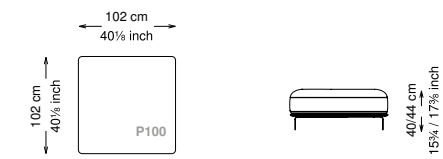

Terminale left - right

Left - Right end unit

Angolari

Left - Right Corner unit

Centrale

Central unit

Chaise longue

Chaise longue

Pouf

Pouf