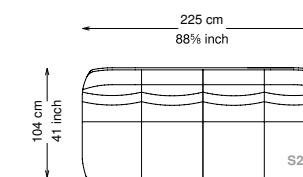

Divano

Sofa