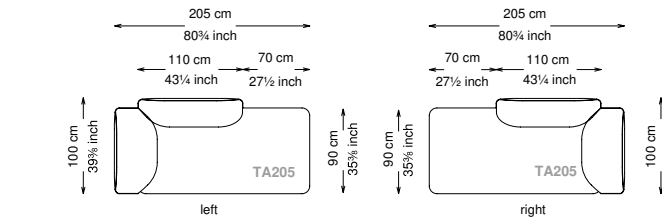

Terminale left - right

Left - Right end unit