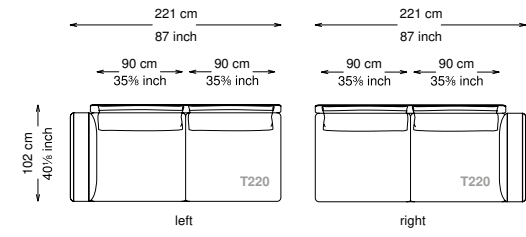

Terminale left - right

Left - Right end unit