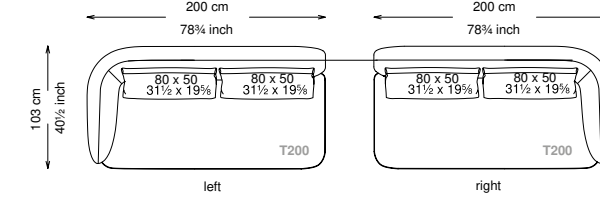

Softness: Soft - (3/10)

Divano

Sofa

Terminale left - right

Left - Right end unit

Chaise longue

Chaise longue

Centrale