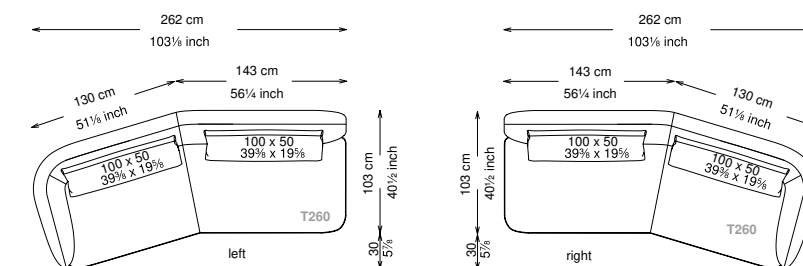

Softness: Soft - (3/10)

Divano

Sofa

Terminale left - right

Left - Right end unit

Chaise longue

Chaise longue

Centrale