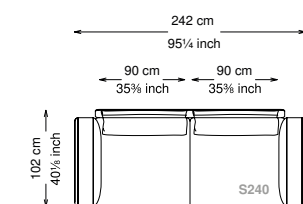

Divano

Sofa