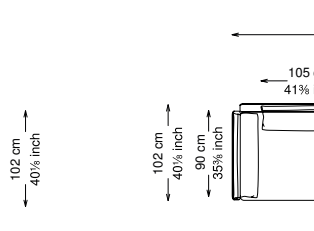

Angolari

Left - Right Corner unit