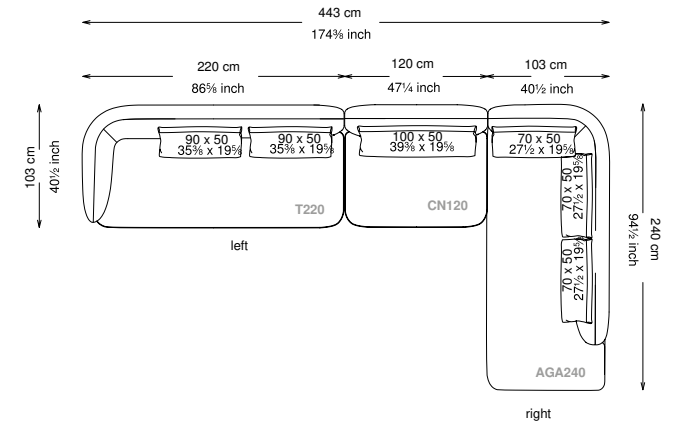

Composition B pag. 14-15