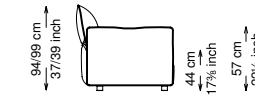

Terminale left - right

Left - Right end unit