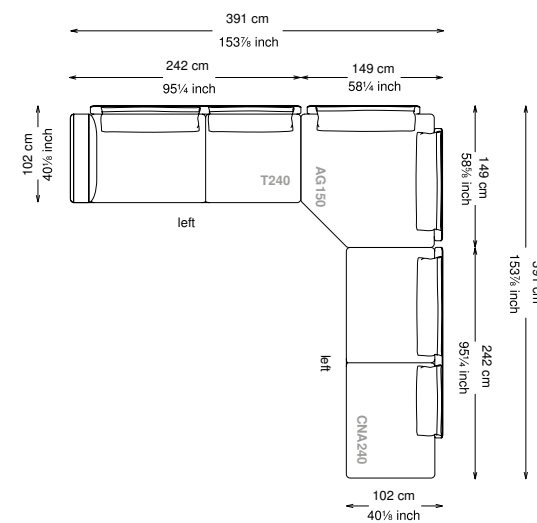

Composition C