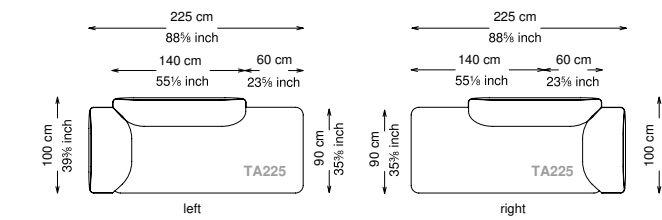

Terminale left - right

Left - Right end unit