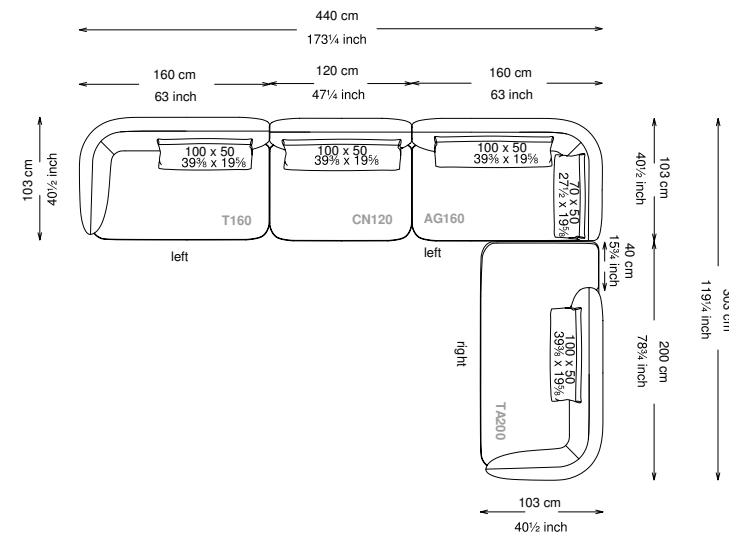

Composition C pag. 22-23