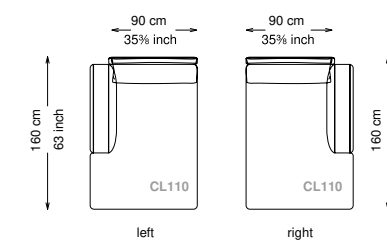

Chaise longue

Chaise longue