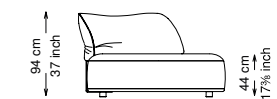

Angolari

Left - Right Corner unit