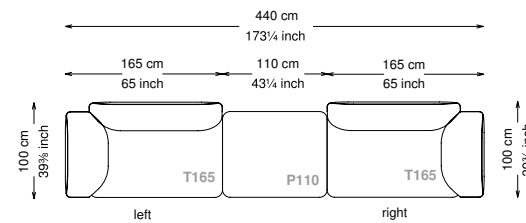

Composition D