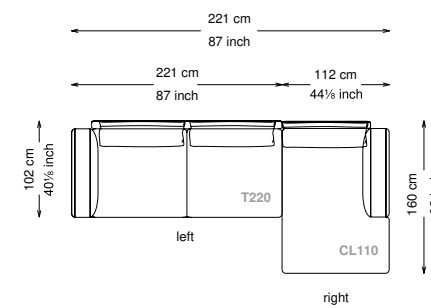

Composition D