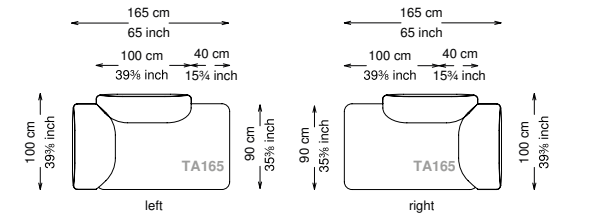

Terminale left - right

Left - Right end unit