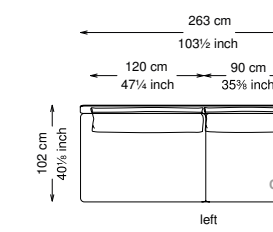

Centrale

Central unit