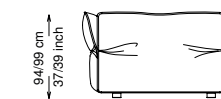

Angolari

Left - Right Corner unit