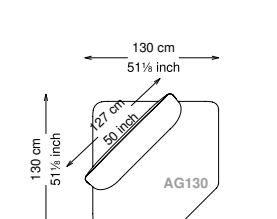

Angolari

Left - Right Corner unit