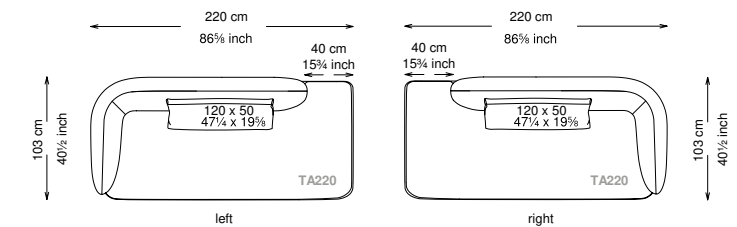

Softness: Soft - (3/10)

Divano

Sofa

Terminale left - right

Left - Right end unit

Chaise longue

Chaise longue

Centrale