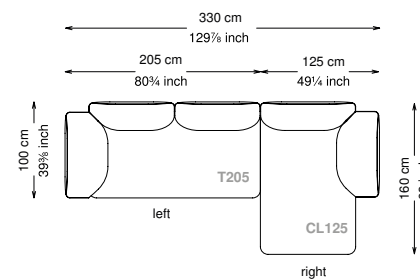

Composition B pag. 85