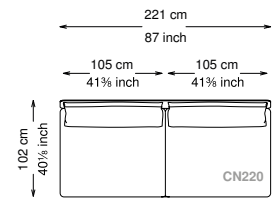

Centrale

Central unit