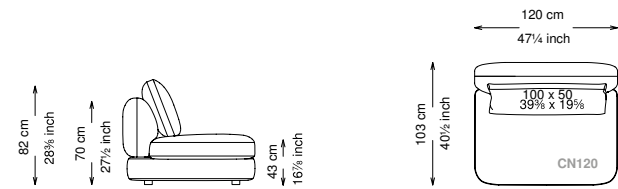

Centrale

Central unit