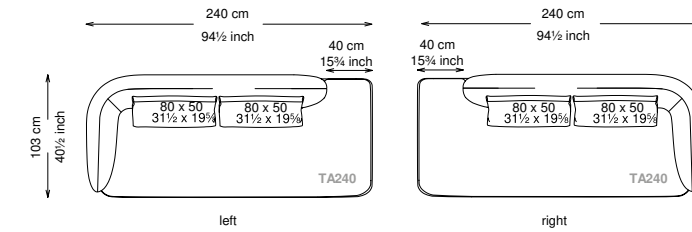

Softness: Soft - (3/10)

Divano

Sofa

Terminale left - right

Left - Right end unit

Chaise longue

Chaise longue

Centrale