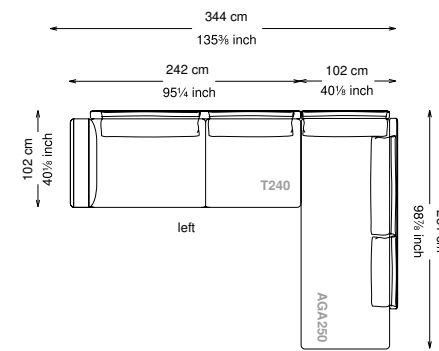

HARRISON

Esempi divani composti

Examples of modular sofas

Composition A pag. 62-63