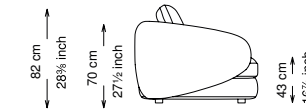

Softness: Soft - (3/10)

Divano

Sofa

Terminale left - right

Left - Right end unit

Chaise longue

Chaise longue

Centrale