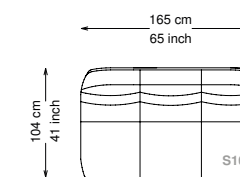

Divano

Sofa