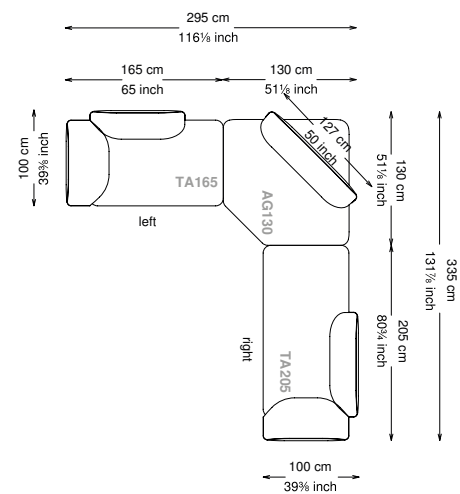

Composition A pag. 82-83