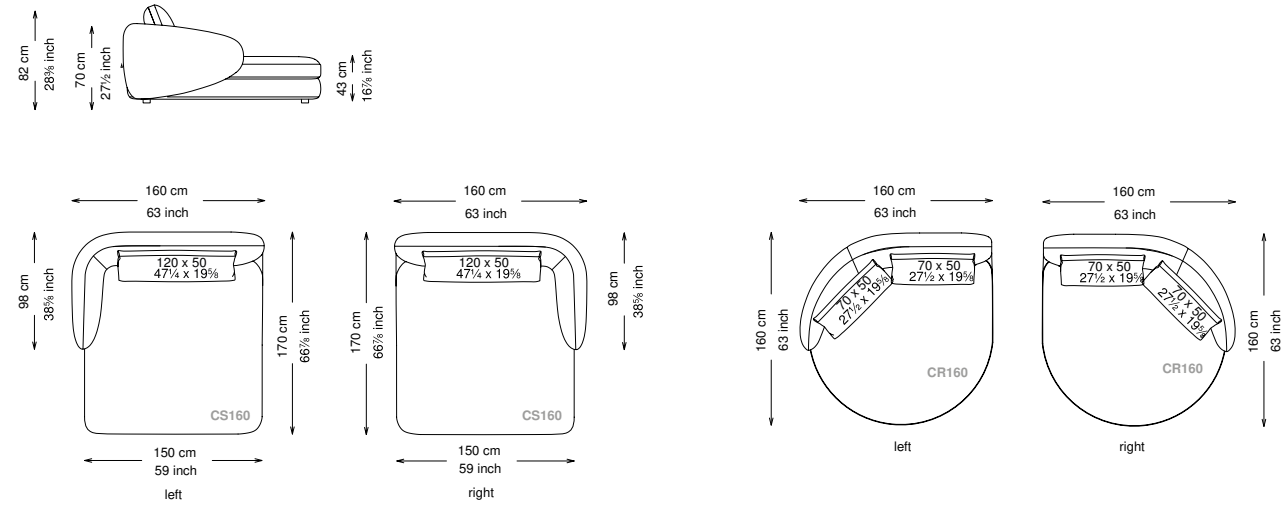

Softness: Soft - (3/10)

Divano

Sofa

Terminale left - right

Left - Right end unit

Chaise longue

Chaise longue

Centrale