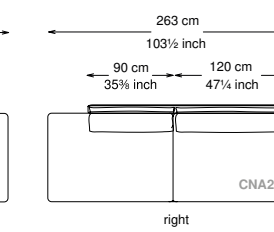

Centrale

Central unit