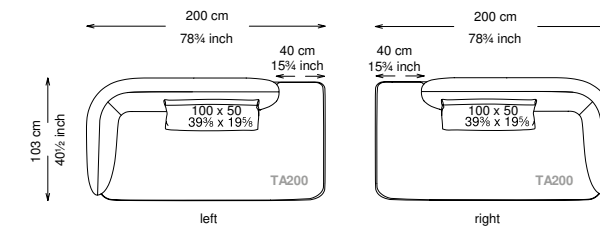

Softness: Soft - (3/10)

Divano

Sofa

Terminale left - right

Left - Right end unit

Chaise longue

Chaise longue

Centrale