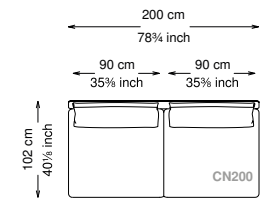

Centrale

Central unit