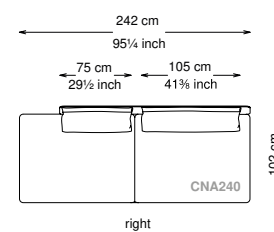

Centrale

Central unit