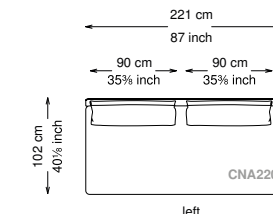

Centrale

Central unit