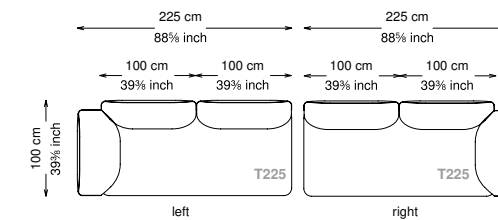

Terminale left - right

Left - Right end unit